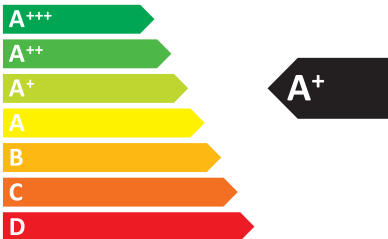

ENERG

енергия · ενεργεια

Lenovo

G32qc-10

ENERGIA · ЕНЕРГИЯ
ΕΝΕΡΓΕΙΑ · ENERGIJA
ENERGY · ENERGIE
ENERGI

25
Watt

37
kWh/annum

80
cm